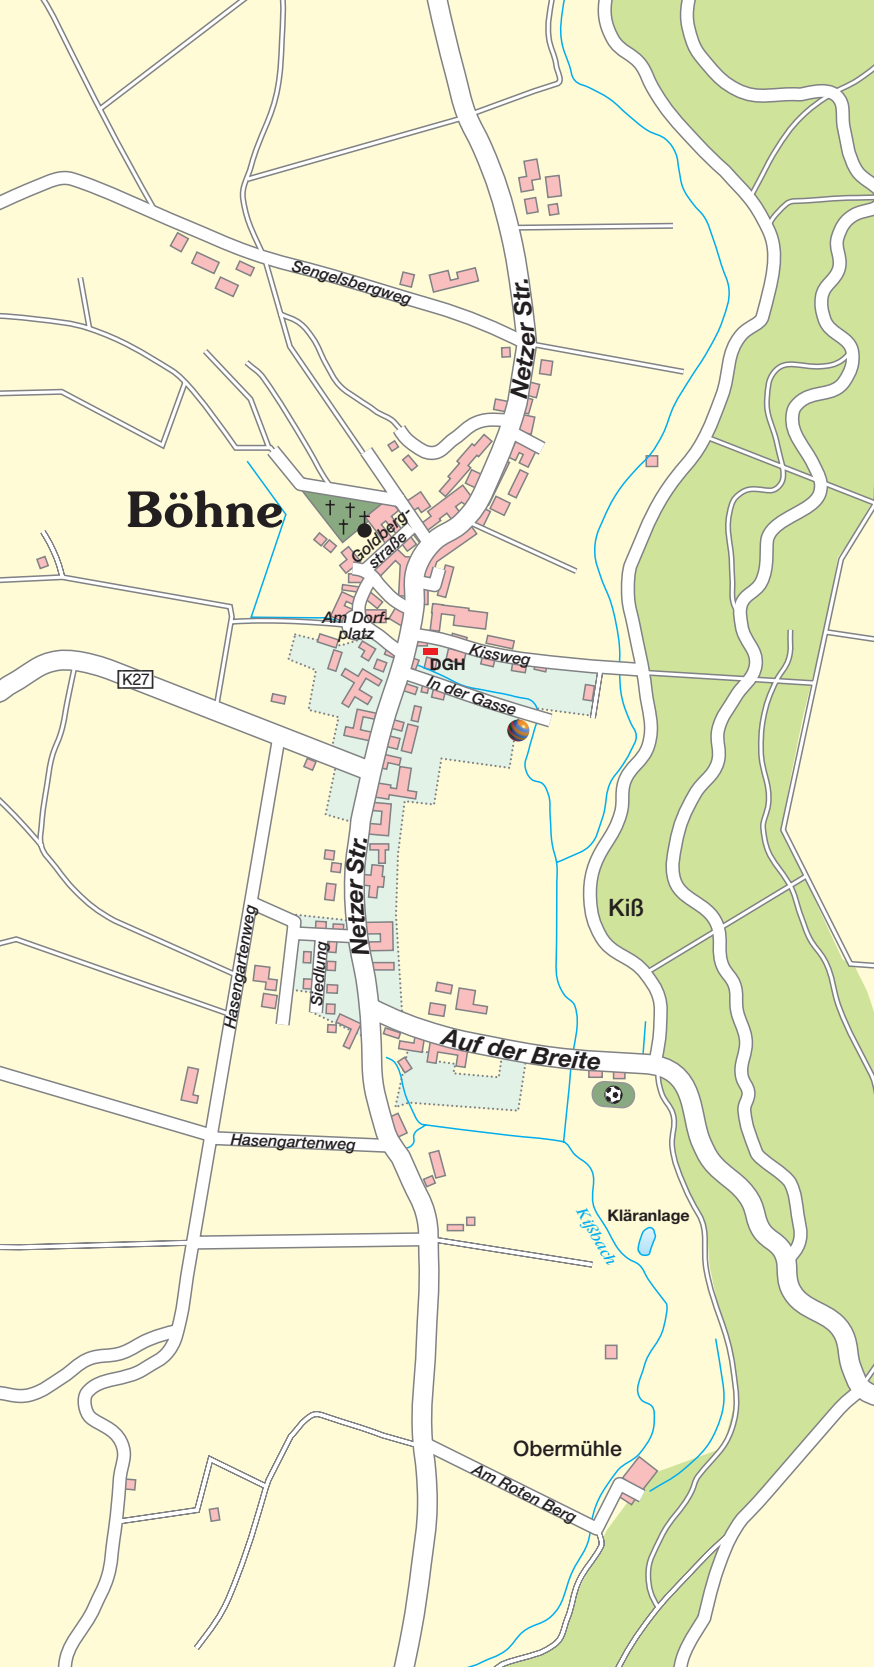

# Böhne

Sengelsbergweg

Netzer Str.

Goldbergstraße

Am Dorfplatz

DGH

Kissweg

In der Gasse

K27

Netzer Str.

Hasengartenweg

Siedlung

Kib

Auf der Breite

Hasengartenweg

Kläranlage  
Kijibach

Obermühle

Am Roten Berg